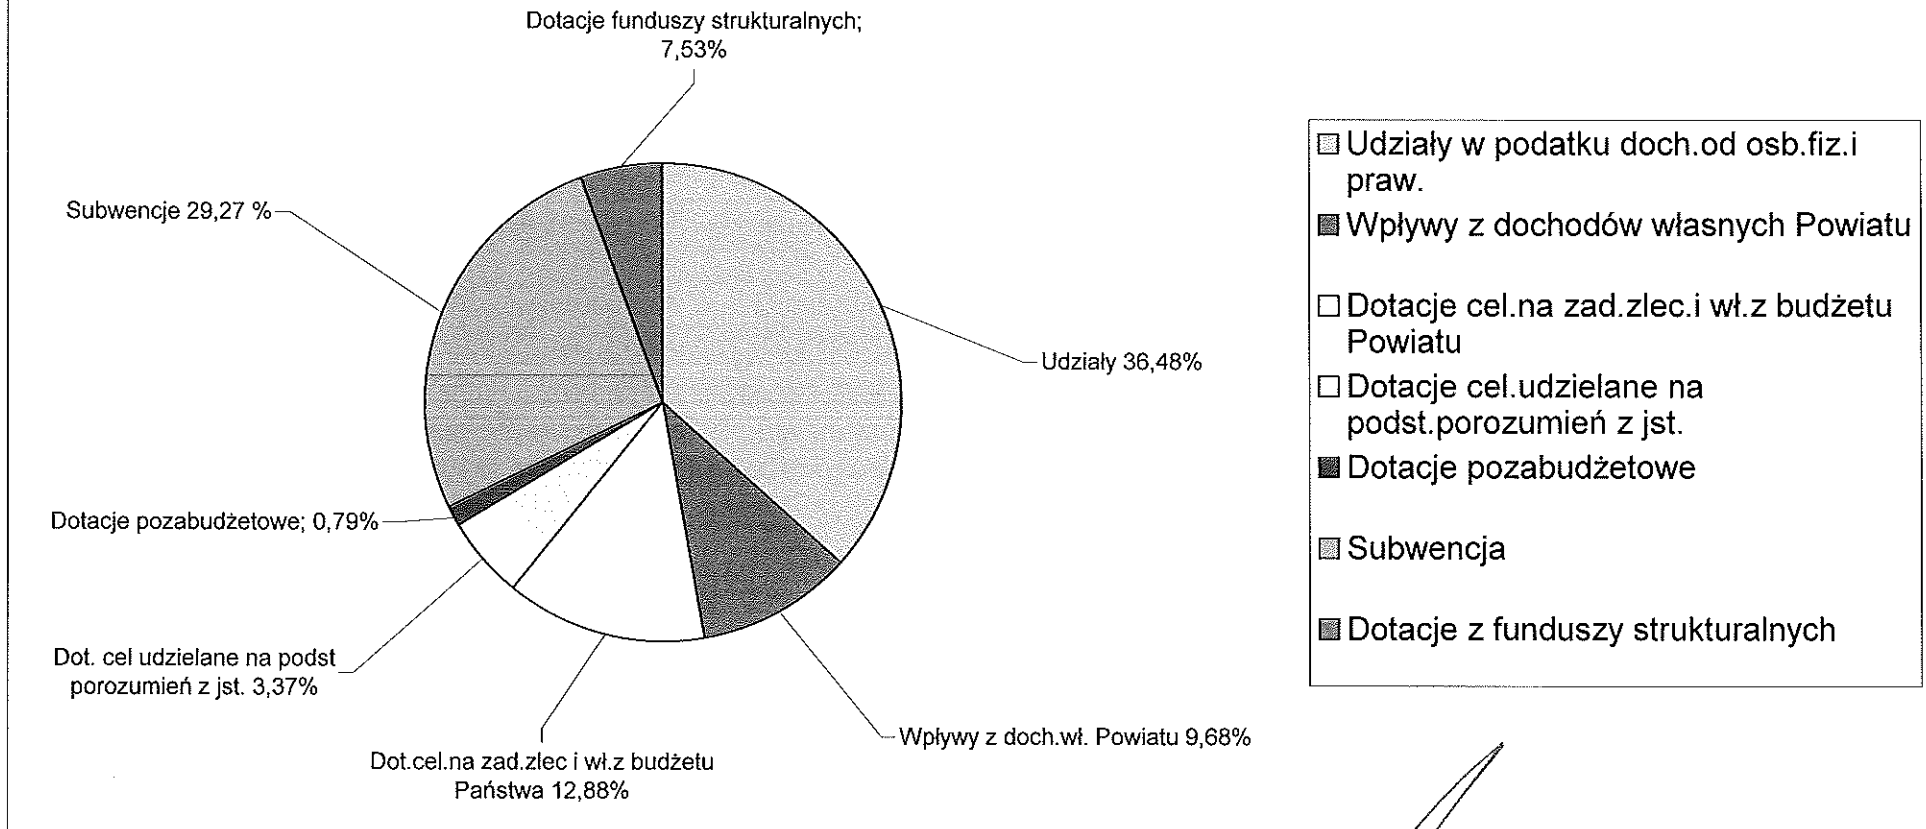

### UDZIAŁ DOCHODÓW W BUDŻECIE WEDŁUG ŹRÓDEŁ W ROKU 2009

SKARBNIK POWIATU  
31  
Jadwiga Tomaszewicz

STAROSTA  
dr Maciej Urmanowski